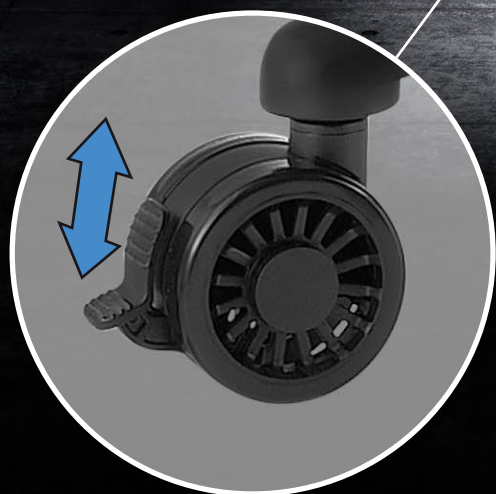

BRACCIOLLO MULTIFUNZIONE 4D

Traslabile avanti e indietro

Regolabile in larghezza

Personalizzabile in altezza

Rotazione eccentrica

FUNZIONI COMFORT

Funzione di inclinazione a molla

Grazie al meccanismo a dondolo della sedia, è possibile scegliere un angolo di inclinazione da 0° a 14°, oppure bloccarla nella posizione desiderata.

Rotelle extra-large da 75 mm con funzione blocco

Le rotelle implementano una funzione di blocco, utile per evitare movimenti indesiderati durante le sessioni di gioco.

MATERIALI DI ALTA QUALITÀ

La SKILLER SGS4 Gaming Seat è costruita in acciaio di alta qualità, per garantire un'ottima stabilità. Il rivestimento in similpelle è resistente e facilmente pulibile. Infine il tessuto dei cuscini è lavabile a 30°.

DIMENSIONI E ANGOLO DI INCLINAZIONE

SPECIFICHE TECNICHE

GENERALE:

■ Tipo di spugna	Schiuma ad alta densità
■ Densità della schiuma	60 - 70 kg/m ³
■ Costruzione del telaio	Acciaio (diametro: 22 mm)
■ Materiale di rivestimento	Similpelle
■ Opzioni colore	Nero, Nero/Blu, Nero/Rosso, Nero/Verde, Nero/Bianco
■ Braccioli regolabili	4D
■ Dimensione dei braccioli (L x P)	27 x 10 cm
■ Meccanismo di regolazione della sedia	Inclinazione multifunzionale
■ Bloccaggio dell'inclinazione	✓
■ Bloccaggio dell'angolo di inclinazione	✓
■ Angolo di inclinazione regolabile	0° - 14°
■ Pistone a gas	Classe 4
■ Stile dello schienale	Schienale alto
■ Regolazione dello schienale	90° - 160°
■ Cuscini per supporto testa e lombare	✓
■ Materiale di rivestimento dei cuscini per supporto testa e lombare	Tessuto
■ Tipo di base	Base a stella in alluminio
■ Dimensioni delle rotelle	Rotelle da 75 mm con funzione blocco
■ Richiede il montaggio	✓